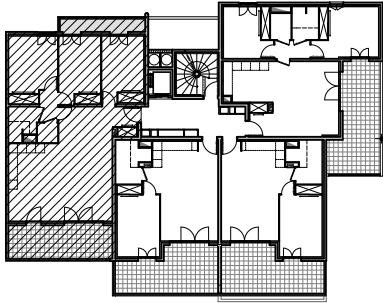

" CARRÉ BODICCIONE" - BÂT. K1

Lieu dit Bodiccione - AJACCIO

PLAN DE VENTE

APPARTEMENT : K1-54
5EME ETAGE

Type 4 pièces T4

Surfaces habitables

Entrée - Placard	3,10 m ²
Séjour - Cuisine	43,95 m ²
Dégagement	2,50 m ²
Chambre 1 - Placard	13,45 m ²
Chambre 2 - Placard	12,50 m ²
Chambre 3 - Placard	12,25 m ²
Salle de bain	4,10 m ²
WC	1,75 m ²
TOTAL	93,60 m²
Loggia 1	15,15 m ²
Loggia 2	4,70 m ²